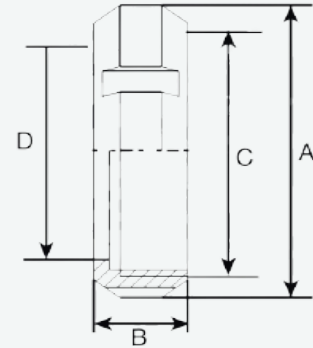

Sms Union

Din Union

Sms Blank

**Sms Blank Nut
With Chain**

**SANITARY
UNION
SERIES**

Sms Nut

INCH	A	B	C	D
1"	51	19	40 X 1/6	32.2
1.5"	74	23	60 X 1/6	48.5
2"	84	24	70 X 1/6	61
2.5"	100	28	85 X 1/6	74
3"	114	30	98 X 1/6	87
4"	138	31	125 X 1/6	113

Sms Nut

Sms Blank

INCH	ØA	ØB	C	L
1"	32	35.5	3.5	7.5
1.5"	48	55	5	9
2"	60	65	5	10
2.5"	73.5	80	5	10
3"	86	93	5	11
4"	118	118	6	11

Sms Male Part

INCH	A	B	OD/ID	T
1"	19	40 X 1/6	25 / 22.5	1.25
1.5"	23	60 X 1/6	38 / 35.5	1.25
2"	23	70 X 1/6	51 / 48.5	1.25
2.5"	27	85 X 1/6	63.5 / 60.5	1.5
3"	27	98 X 1/6	76.1 / 72.9	1.6
4"	30	125 X 1/4	101.6 / 97.6	2

Din Nut

DIN	A	B	C	D
10	38	18	28 X 1/8	19
15	44	18	34 X 1/8	25
20	54	21	44 X 1/6	31
25	63	21	52 X 1/6	36
32	70	21	58 X 1/6	42
40	78	21	65 X 1/6	49
50	92	22	78 X 1/6	62
65	112	25	95 X 1/6	80
80	127	30	110 X 1/4	94
100	148	31	130 X 1/4	115
125	179	35	163 X 1/4	138
150	210	37	180 X 1/4	165

Din Male Part

DIN	B	C	OD/ID
10	21	28 X 1/8	13/10 , 15/10
15	21	34 X 1/8	19/16 , 21/16
20	24	44 X 1/6	23/20 , 25/20
25	29	52 X 1/6	29/26 , 31/26
32	32	58 X 1/6	35/32 , 37/32
40	33	65 X 1/6	41/38 , 43/38
50	35	78 X 1/6	53/50 , 55/50
65	40	95 X 1/6	70/66 , 72/66
80	45	110 X 1/4	85/81 , 87/81
100	54	130 X 1/4	104/100,106/100
125	50	155 X 1/4	129/125,153/147
150	51	190 X 1/4	154/150,188/182