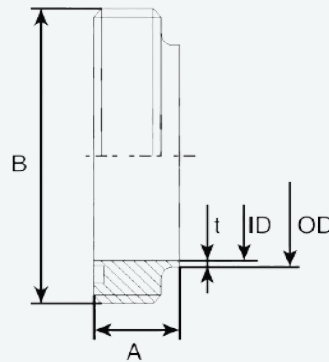

Sms Union

Din Union

Sms Blank

**Sms Blank Nut
With Chain**

**SANITARY
UNION
SERIES**

Sms Nut

INCH	A	B	C	D
1"	51	19	40 X 1/6	32.2
1.5"	74	23	60 X 1/6	48.5
2"	84	24	70 X 1/6	61
2.5"	100	28	85 X 1/6	74
3"	114	30	98 X 1/6	87
4"	138	31	125 X 1/6	113

Sms Nut

Sms Blank

INCH	ØA	ØB	C	L
1"	32	35.5	3.5	7.5
1.5"	48	55	5	9
2"	60	65	5	10
2.5"	73.5	80	5	10
3"	86	93	5	11
4"	118	118	6	11

Sms Male Part

INCH	A	B	OD/ID	T
1"	19	40 X 1/6	25 / 22.5	1.25
1.5"	23	60 X 1/6	38 / 35.5	1.25
2"	23	70 X 1/6	51 / 48.5	1.25
2.5"	27	85 X 1/6	63.5 / 60.5	1.5
3"	27	98 X 1/6	76.1 / 72.9	1.6
4"	30	125 X 1/4	101.6 / 97.6	2

Din Nut

DIN	A	B	C	D
10	38	18	28 X 1/8	19
15	44	18	34 X 1/8	25
20	54	21	44 X 1/6	31
25	63	21	52 X 1/6	36
32	70	21	58 X 1/6	42
40	78	21	65 X 1/6	49
50	92	22	78 X 1/6	62
65	112	25	95 X 1/6	80
80	127	30	110 X 1/4	94
100	148	31	130 X 1/4	115
125	179	35	163 X 1/4	138
150	210	37	180 X 1/4	165

Din Male Part

DIN	B	C	OD/ID
10	21	28 X 1/8	13/10 , 15/10
15	21	34 X 1/8	19/16 , 21/16
20	24	44 X 1/6	23/20 , 25/20
25	29	52 X 1/6	29/26 , 31/26
32	32	58 X 1/6	35/32 , 37/32
40	33	65 X 1/6	41/38 , 43/38
50	35	78 X 1/6	53/50 , 55/50
65	40	95 X 1/6	70/66 , 72/66
80	45	110 X 1/4	85/81 , 87/81
100	54	130 X 1/4	104/100,106/100
125	50	155 X 1/4	129/125,153/147
150	51	190 X 1/4	154/150,188/182