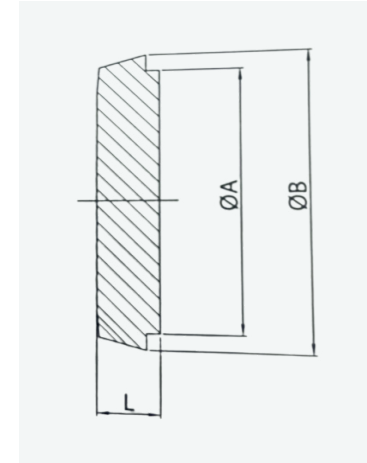

Sms Union

Din Union

Sms Blank

**Sms Blank Nut
With Chain**

**SANITARY
UNION
SERIES**

Sms Nut

INCH	A	B	C	D
1"	51	19	40 X 1/6	32.2
1.5"	74	23	60 X 1/6	48.5
2"	84	24	70 X 1/6	61
2.5"	100	28	85 X 1/6	74
3"	114	30	98 X 1/6	87
4"	138	31	125 X 1/6	113

Sms Nut

Sms Blank

INCH	ØA	ØB	C	L
1"	32	35.5	3.5	7.5
1.5"	48	55	5	9
2"	60	65	5	10
2.5"	73.5	80	5	10
3"	86	93	5	11
4"	118	118	6	11

Sms Male Part

INCH	A	B	OD/ID	T
1"	19	40 X 1/6	25 / 22.5	1.25
1.5"	23	60 X 1/6	38 / 35.5	1.25
2"	23	70 X 1/6	51 / 48.5	1.25
2.5"	27	85 X 1/6	63.5 / 60.5	1.5
3"	27	98 X 1/6	76.1 / 72.9	1.6
4"	30	125 X 1/4	101.6 / 97.6	2

Din Male Part

DIN	B	C	OD/ID
10	21	28 X 1/8	13/10 , 15/10
15	21	34 X 1/8	19/16 , 21/16
20	24	44 X 1/6	23/20 , 25/20
25	29	52 X 1/6	29/26 , 31/26
32	32	58 X 1/6	35/32 , 37/32
40	33	65 X 1/6	41/38 , 43/38
50	35	78 X 1/6	53/50 , 55/50
65	40	95 X 1/6	70/66 , 72/66
80	45	110 X 1/4	85/81 , 87/81
100	54	130 X 1/4	104/100,106/100
125	50	155 X 1/4	129/125,153/147
150	51	190 X 1/4	154/150,188/182

DIN	A	B	C	D
10	38	18	28 x 1/8	8
15	44	18	34 x 1/8	8
20	54	21	44 x 1/6	8
25	63	21	52 x 1/6	8
32	70	21	58 x 1/6	8
40	78	21	65 x 1/6	8
50	92	22	78 x 1/6	8
65	112	25	95 x 1/6	8
80	127	29	110 x 1/4	8
100	148	31	130 x 1/4	8
125	178	34	160 x 1/4	8
150	210	40	190 x 1/4	8